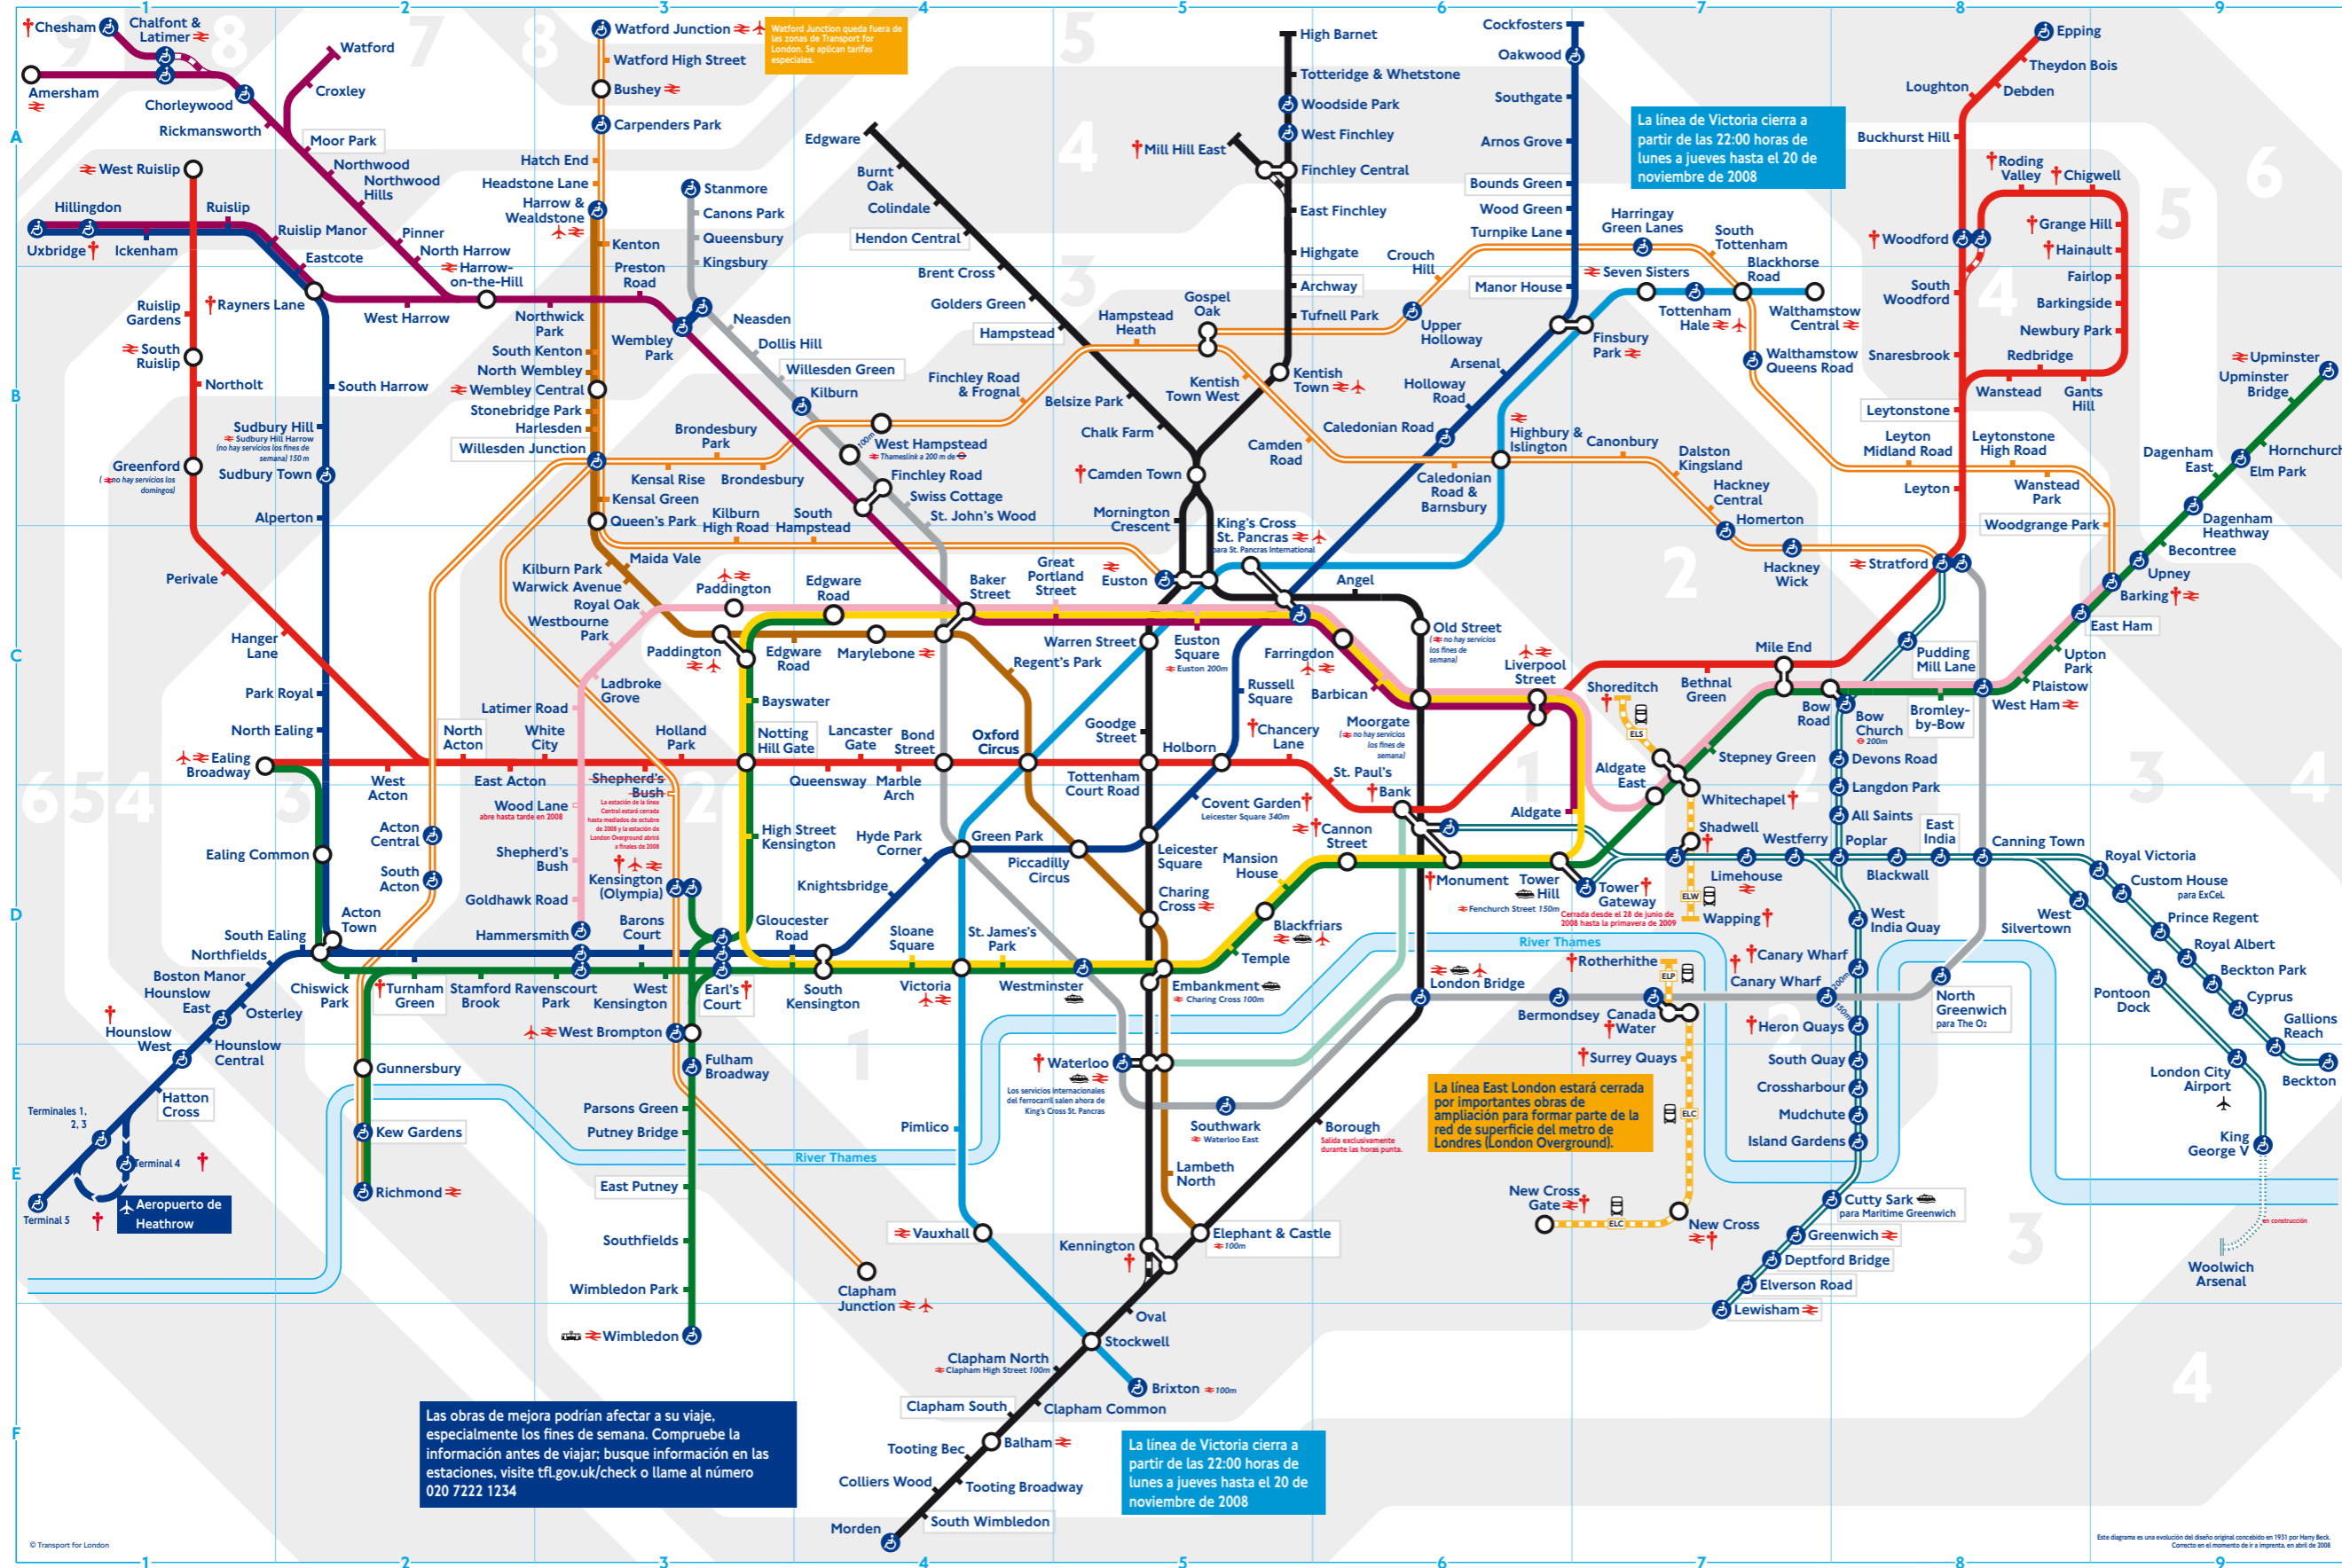

Mapa del metro

- Leyenda de las líneas**
- Bakerloo** No hay horarios especiales.
 - Central** La estación de Shepherd's Bush estará cerrada hasta mediados de octubre de 2008. El servicio entre Woodford y Hainault opera aproximadamente hasta las 24:00 horas. Debido a las obras de rehabilitación de las escaleras mecánicas se deberá evitar el trasbordo en Bank, excepto con la línea Waterloo & City.
 - Circle** Cannon Street abre hasta las 21:00 horas de lunes a viernes. Cerrado los sábados de 07:30 a 19:30 horas. Cerrado los domingos.
 - District** Cannon Street abre hasta las 21:00 horas de lunes a viernes. Abre los sábados de 07:30 a 19:30 horas. Cerrado los domingos. El servicio de los domingos de 07:30 a 23:45 horas de lunes a sábados, de 08:00 a 23:45 los domingos. Turnham Green está también servida por los trenes de la línea de Piccadilly a primeras horas de la mañana y últimas de la tarde. La conexión de las estaciones de Bank y Monument estará cerrada mientras se reemplazan las escaleras mecánicas. En algunos casos, ciertos servicios de trenes podrían no parar en Bank. Por favor, compruebe la información antes del viaje.
 - East London** La línea de East London está cerrada. Se deberá utilizar un servicio de autobuses alternativo u otras rutas de metro o DLR a través de la zona 2.
 - Hammersmith & City** No hay servicio Whitechapel - Barking a primeras horas de la mañana ni a últimas de la tarde los sábados, ni los domingos en todo el día.
 - Jubilee** Hay acceso sin peñales entre la estación de metro de Canary Wharf y las estaciones DLR y la estación de DLR de Heron Quays a nivel de la calle.
 - Metropolitan** Para Chesham, se deberá cambiar en Chalfont & Latimer en la mayoría de los trenes.
 - Northern** Fuera de las horas punta, todos los trenes con destino y procedencia en Morden pasan por Bank. Para el ramal de Charing Cross, se deberá cambiar en Kennington. Para viajes con destino y procedencia en Mill Hill East fuera de las horas punta, se deberá cambiar en Finchley Central. Los domingos entre las 13:00 y las 17:00 horas, Camden Town estará abierta para trasbordos y salida exclusivamente. Debido a las obras de rehabilitación de las escaleras mecánicas se deberá evitar el trasbordo en Bank excepto con los servicios DLR.
 - Piccadilly** No habrá servicio entre Uxbridge y Rayners Lane a primeras horas de la mañana. La estación de metro de la Terminal 4 de Heathrow abre de lunes a sábados hasta las 23:45 horas solamente. Los domingos abre hasta las 23:15 horas. Los trenes que pasan por la Terminal 4 podrían parar allí hasta 8 minutos antes de continuar a las Terminales 1, 2 y 3. La Terminal 5 abre el 27 de marzo de 2008. Turnham Green está también servida por los trenes de la línea de Piccadilly a primeras horas de la mañana y últimas de la tarde. Evite las aglomeraciones de la estación de Covent Garden dando un corto paseo hasta allí desde las cercanas Holborn (9 minutos a pie), Leicester Square (6 minutos a pie) o Charing Cross (11 minutos a pie). Hounslow West cuenta con un acceso sin peñales para usuarios de sillas de ruedas solamente.
 - Victoria** Hasta finales de noviembre de 2008, los servicios de la línea de Victoria se acabarán a partir de las 22:00 horas de lunes a jueves. Habrá servicios alternativos de autobuses de Finsbury Park a Walthamstow Central y de Victoria a Brixton.
 - Waterloo & City** De lunes a viernes: de 06:15 a 21:48 horas. Sábados: de 08:00 a 18:30 horas. Cerrado domingos y festivos.
 - Overground** La estación de Shepherd's Bush abrirá en 2008.
 - DLR** La estación de Tower Gateway estará cerrada desde el 28 de junio de 2008 hasta la primavera de 2009.
- Compruebe la información antes de viajar**
- En las estaciones de Bank y Monument se están realizando importantes obras de rehabilitación de las escaleras mecánicas. Evite hacer trasbordos entre estas líneas siempre que sea posible. Compruebe la información antes del viaje.