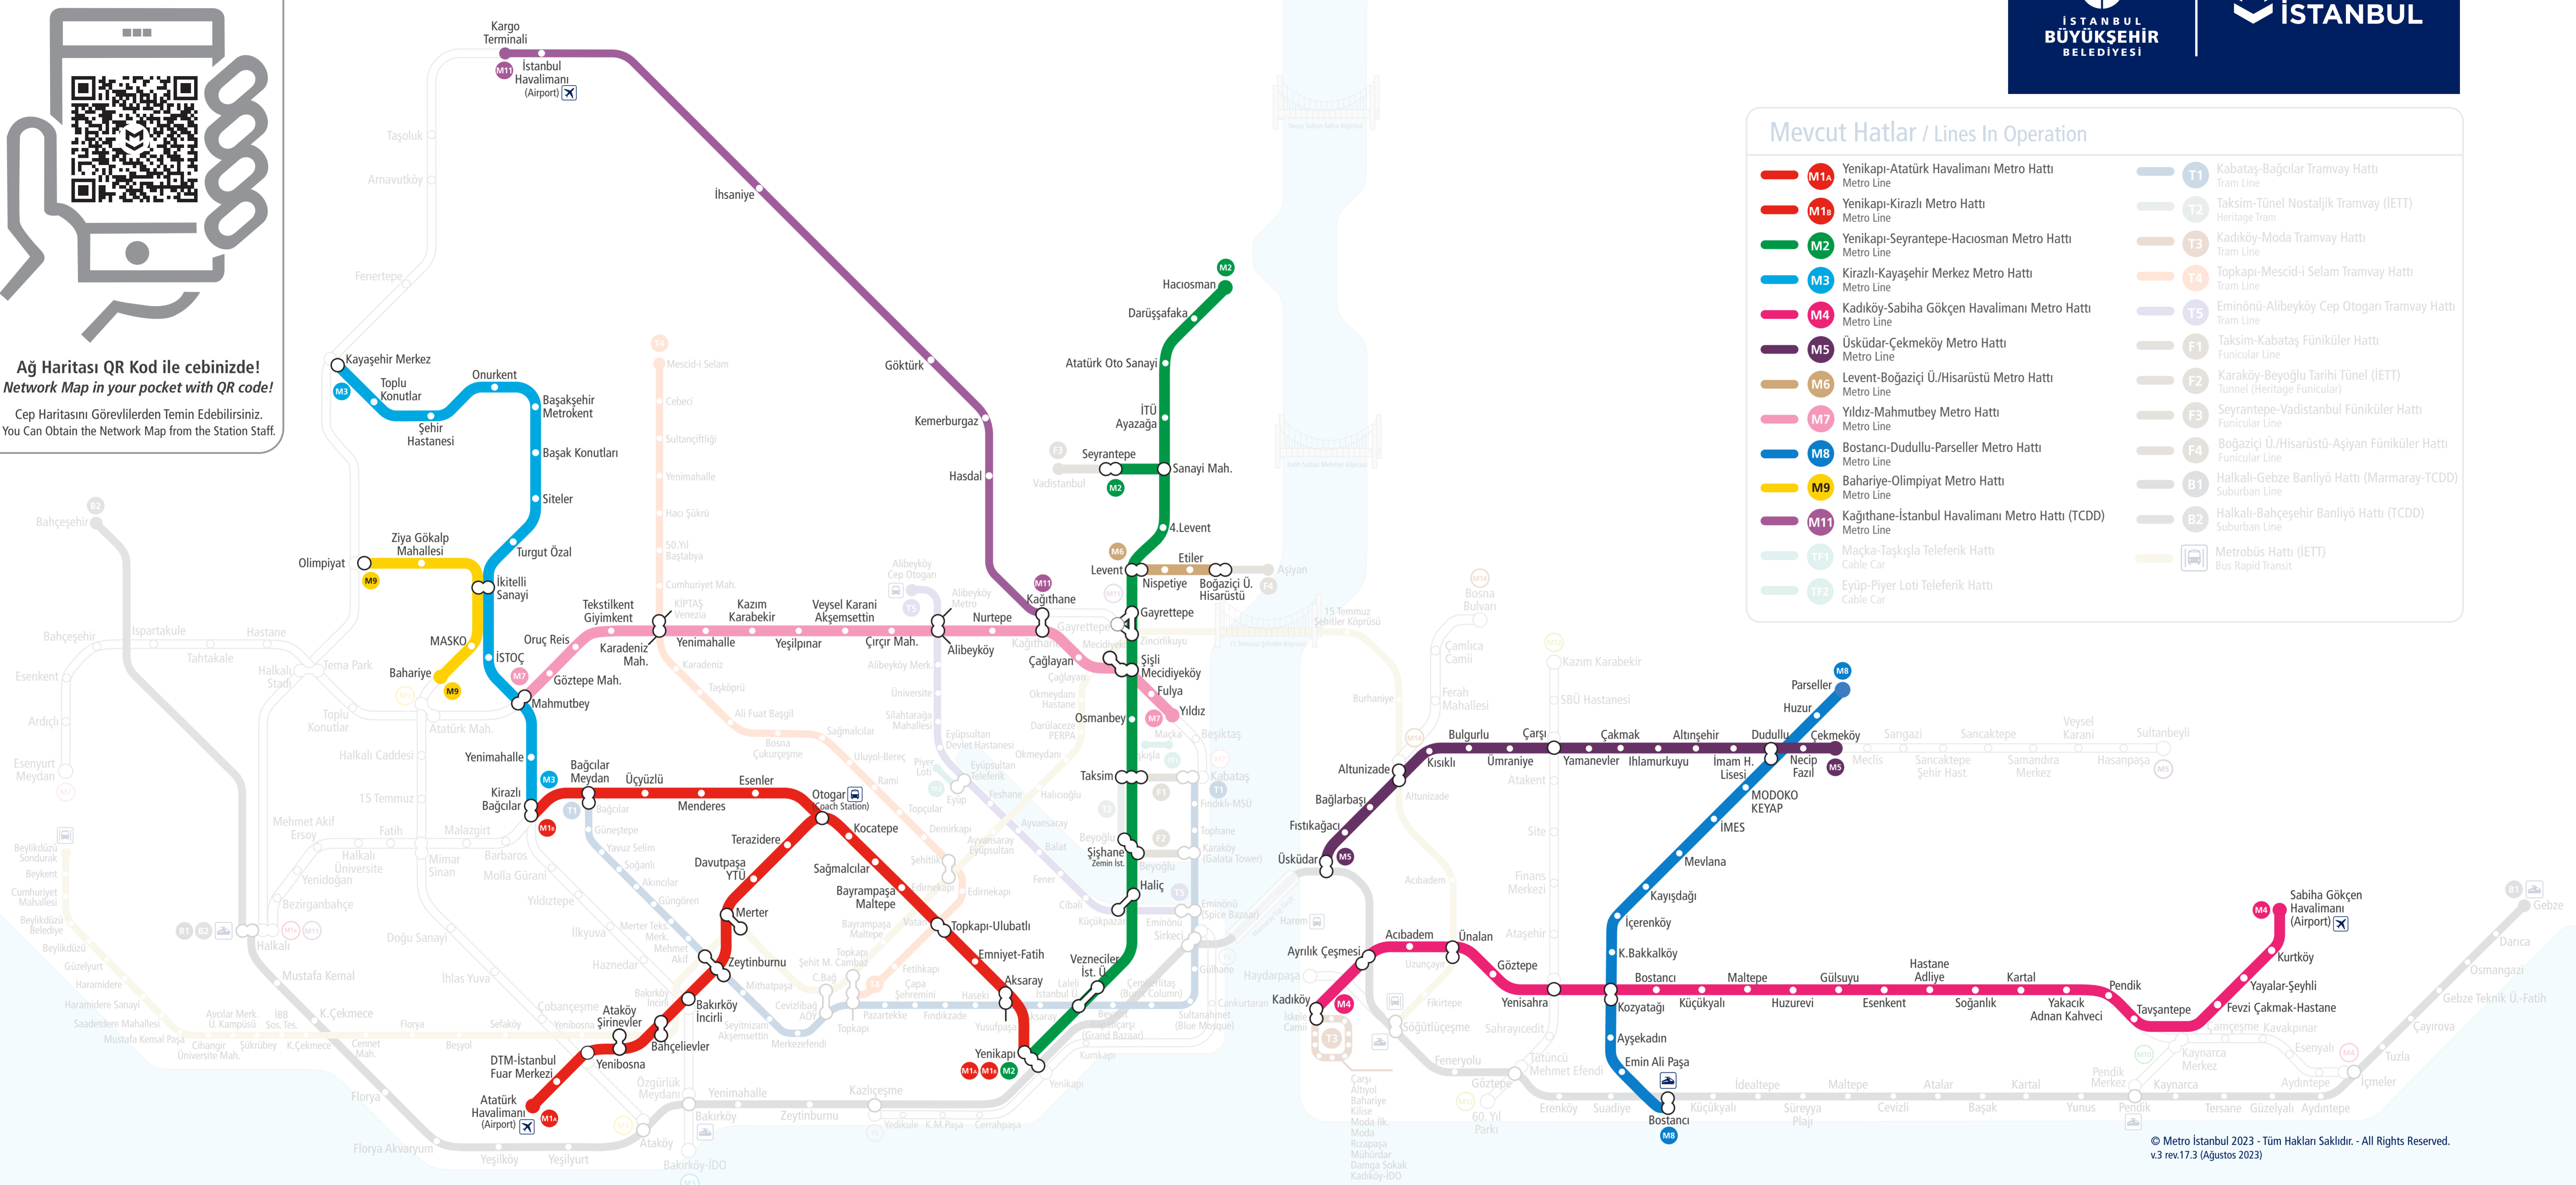

İstanbul Raylı Sistemler Ağ Haritası / Istanbul Railway Network Map

Ağ Haritası QR Kod ile cebinizde!
Network Map in your pocket with QR code!
Cep Haritasını Görevlilerden Temin Edebilirsiniz.
You Can Obtain the Network Map from the Station Staff.

Mevcut Hatlar / Lines In Operation

M1A Yenikapı-Atatürk Havalimanı Metro Hattı Metro Line	T1 Kabataş-Bağcılar Tramvay Hattı Tram Line
M1B Yenikapı-Kirazlı Metro Hattı Metro Line	T2 Taksim-Tünel Nostaljik Tramvay (İETT) Heritage Tram
M2 Yenikapı-Seyrantepe-Haciosman Metro Hattı Metro Line	T3 Kadıköy-Moda Tramvay Hattı Tram Line
M3 Kirazlı-Kayaşehir Merkez Metro Hattı Metro Line	T4 Topkapı-Mescid-i Selam Tramvay Hattı Tram Line
M4 Kadıköy-Sabiha Gökçen Havalimanı Metro Hattı Metro Line	T5 Eminönü-Alibeyköy Cep Otogarı Tramvay Hattı Tram Line
M5 Üsküdar-Çekmeköy Metro Hattı Metro Line	F1 Taksim-Kabataş Füniküler Hattı Funicular Line
M6 Levent-Boğaziçi Ü./Hisarüstü Metro Hattı Metro Line	F2 Karaköy-Beyoğlu Tarihi Tünel (İETT) Tunnel (Heritage Funicular)
M7 Yıldız-Mahmutbey Metro Hattı Metro Line	F3 Seyrantepe-Vadistanbul Füniküler Hattı Funicular Line
M8 Bostancı-Dudullu-Parseller Metro Hattı Metro Line	F4 Boğaziçi Ü./Hisarüstü-Aşyan Füniküler Hattı Funicular Line
M9 Bahariye-Olimpiyat Metro Hattı Metro Line	B1 Halkalı-Gebze Banliyö Hattı (Marmaray-TCDD) Suburban Line
M11 Kağıthane-İstanbul Havalimanı Metro Hattı (TCDD) Metro Line	B2 Halkalı-Bahçeşehir Banliyö Hattı (TCDD) Suburban Line
TF1 Maçka-Taşkışla Teleferik Hattı Cable Car	MB Metrobüs Hattı (İETT) Bus Rapid Transit
TF2 Eyüp-Piyer Loti Teleferik Hattı Cable Car	

İşaretler / Signs

○ İstasyon-Durak / Station-Stop	✈ Havalimanı / Airport
● Hat Başı-Sonu / Terminus	🚏 Otogar / Coach Station
🔄 Aktarma İşaretleri / Transfer Signs	🚄 YHT-Hızlı Tren Garı High Speed Rail Transfer Station
🌉 Boğaz Köprüleri Bosphorus Bridges	🚶 Marmaray Tüp Geçit Boğaz Su Altı Geçişi Underwater Tunnel